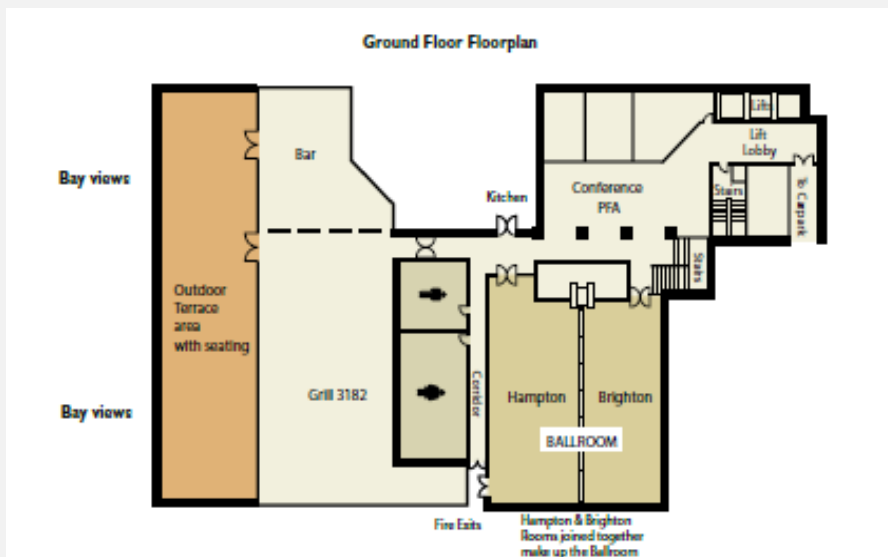

# Floor Plan

# Room Capacities

Room Name	Square m	Height	Length	Width	Theatre	Classroom	Cabaret	Board-room*	U Shape	Cocktail	Banquet	Banquet with dance floor	Terrace Access	Bay Views
<b>Ballroom</b>	280	3.3m	20m	14m	300	180	140	-	65	350	200	160	No	No
<b>Brighton</b>	140	3.3m	20m	7m	150	75	64	-	48	150	90	60	No	No
<b>Hampton</b>	140	3.3m	20m	7m	150	75	64	-	48	150	90	60	No	No
<b>Pre Function Area</b>	50	3.3m	10m	5m	-	-	-	-	-	-	-	-	No	No
<b>Alfred Square</b>	54	2.3m	9m	6m	50	30	36	28	24	60	50	-	No	Yes
<b>Williamstown</b>	42	2.3m	6m	7m	45	24	21	26	21	40	40	-	No	No
<b>Port Melbourne</b>	20	2.3m	5.5m	3.3m	15	-	8	10	-	-	-	-	No	Yes
<b>Middle Park</b>	33	2.3m	6m	6m	35	18	14	20	18	14	30	-	No	No
<b>Albert Park</b>	33	2.3m	5.5m	6m	34	18	16	20	15	30	20	-	Yes	Yes
<b>Prahran</b>	10	2.3m	6m	3.3m	-	-	-	-	-	-	-	-	No	No
<b>St Kilda</b>	28	2.3m	5.5m	5m	28	18	14	18	15	30	20	-	Yes	Yes
<b>Elwood</b>	28	2.3m	5.5m	5m	28	18	14	18	15	20	20	-	Yes	Yes
<b>Boardroom</b>	27	2.3m	6m	4.5m	-	-	-	9	-	-	-	-	No	No
<b>Malvern</b>	20	2.3m	6m	3.3m	15	12	8	12	-	-	-	-	No	No
<b>Elsternwick</b>	20	2.3m	6m	3.3m	15	12	8	12	-	-	-	-	No	No
<b>Grill 3182</b>	240	3.3m	-	-	-	-	-	-	-	200	130	-	Yes	Yes
<b>Private Dining</b>	60	3.3m	10m	6m	-	-	-	-	-	80	50	-	Yes	Yes